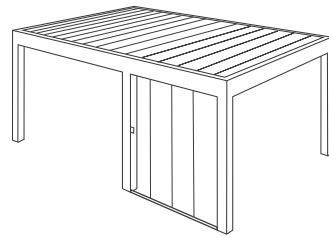

“

*Immer die passende
Lösung für jeden
Outdoor-Bereich.*

”