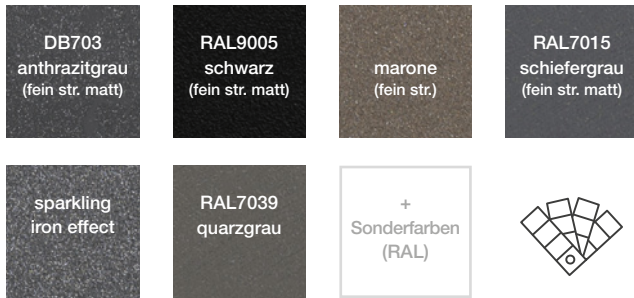

Standardfarben

Trendfarben

Bei der Erstellung Ihres Wunsch-Qube 23 haben Sie die Auswahl zwischen vier Standardfarben. Unsere Trendfarben sowie alle Farben der RAL-Farbpalette sind gegen Aufpreis möglich.

Gestellfarben

Standardfarben:

- » anthrazitgrau RAL7016 str.
- » graualuminium RAL9007 str.
- » weiß RAL9016
- » anthrazit DB703

Trendfarben (mit Aufpreis verbunden):

- » anthrazitgrau DB703 fein str. matt
 - » schwarz RAL9005 fein str. matt
 - » marone fein str.
 - » schiefergrau RAL7015 fein str. matt
 - » sparkling iron effect
 - » quarzgrau RAL7039
- Jeder Wunsch-RAL-Ton gegen Aufpreis möglich.