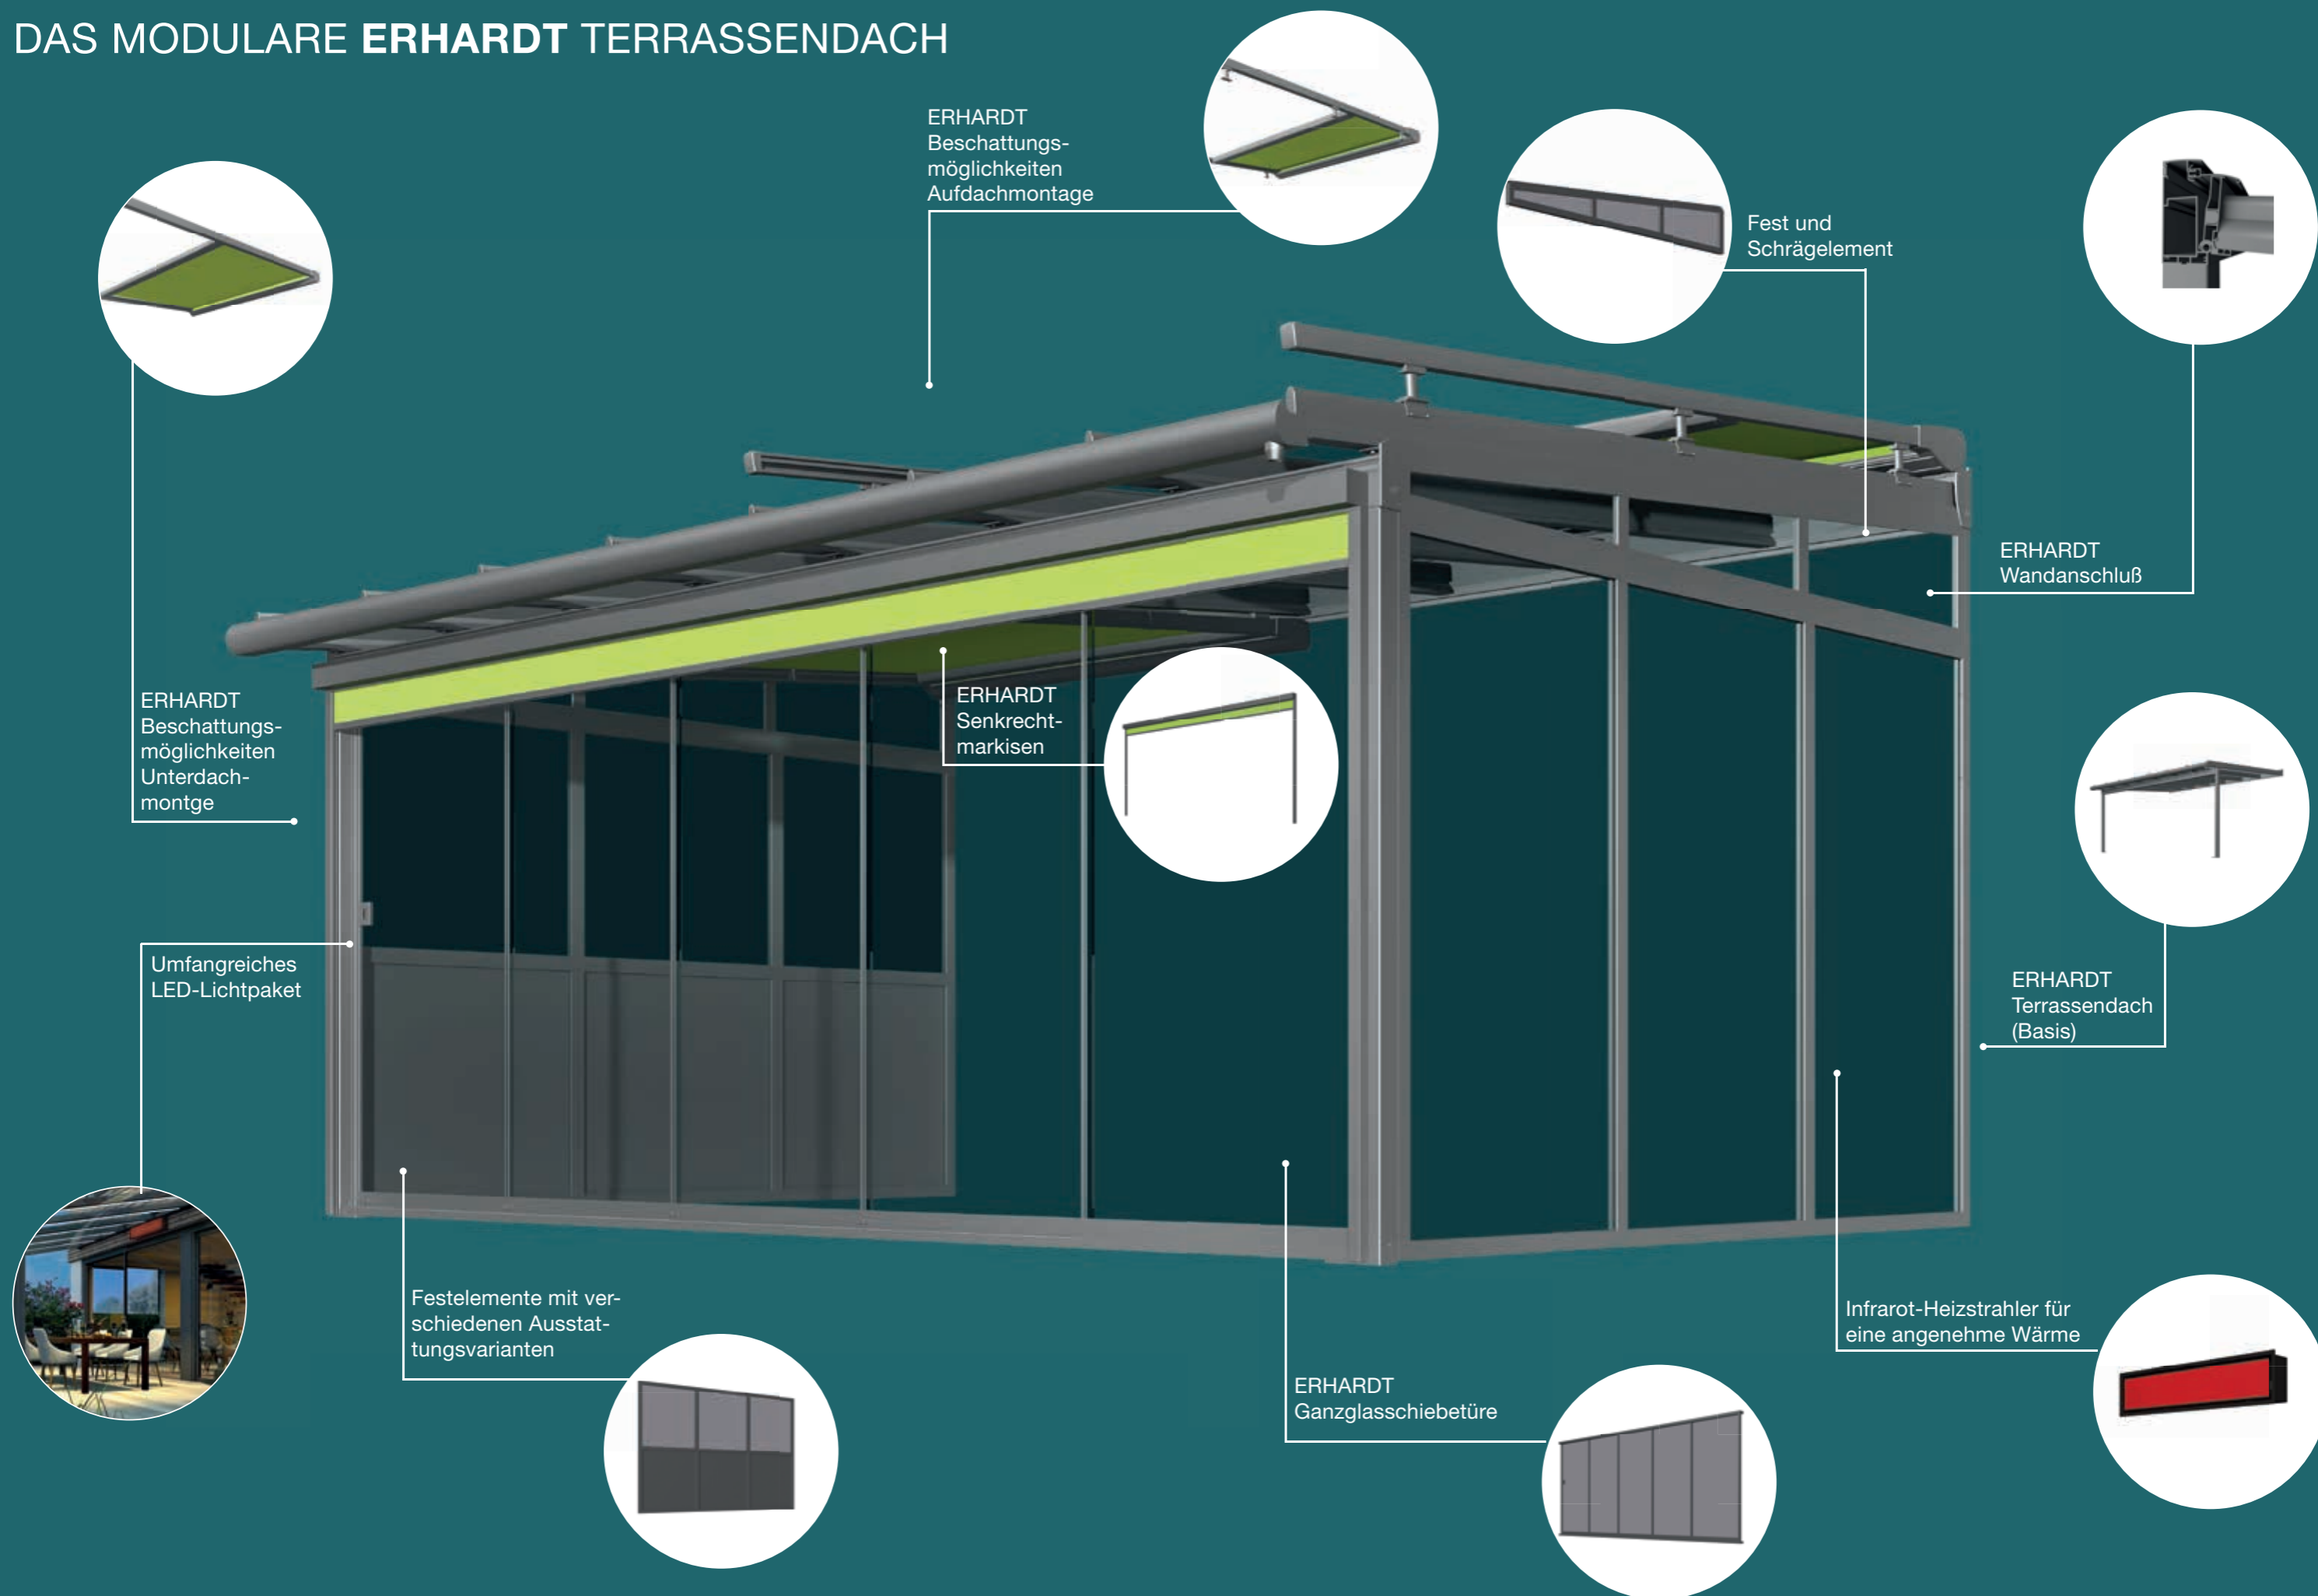

ERHARDT TERRASSENDACH

ERHARDT TERRASSENDACH
VIELFÄLTIGE GESTALTUNGSMÖGLICHKEITEN
FÜR IHR ZUHAUSE

 **ERHARDT
MARKISEN**

DAS MODULARE ERHARDT TERRASSENDACH

ERHARDT
Beschattungs-
möglichkeiten
Aufdachmontage

Design

Die Grundelemente der ERHARDT Terrassendächer bestehen aus stabilem Aluminium, aufgrund dessen lassen sich große Flächen mit wenigen Stützen realisieren. Durch den intelligenten Aufbau des mehrteiligen Wandanschlusses wird eine hohe Flexibilität und Anpassungsfähigkeit erreicht. Durch das ansprechende Design bleibt das Terrassendach sehr filigran und leicht in seiner Optik bei höchster Stabilität und Langlebigkeit.

Modularer Aufbau

Bedingt durch den flexiblen Aufbau des ERHARDT Terrassendachs ist eine vielseitige Variation möglich. Beliebig und zeitlich unabhängig kann das Terrassendach mit Glaselementen, Schiebeelementen oder Beschattungslösungen ergänzt werden. Durch die Vielzahl an Ausstattungsmöglichkeiten gestalten Sie Ihren perfekten ganzjährigen Wohlfühlraum.

Design

Das zeitgemäße und fortschrittliche Design des Terrassendaches Q^{INTEGRAL} ist die optimale Lösung für ihren Freisitz, wenn Sie ein Liebhaber des Bauhausstiles sind. Die einzelnen Bauteile wie Sparren oder Wandanschluß sind perfekt aufeinander abgestimmt, so dass ein anspruchvolles und modernes Erscheinungsbild des ERHARDT Terrassendaches entsteht.