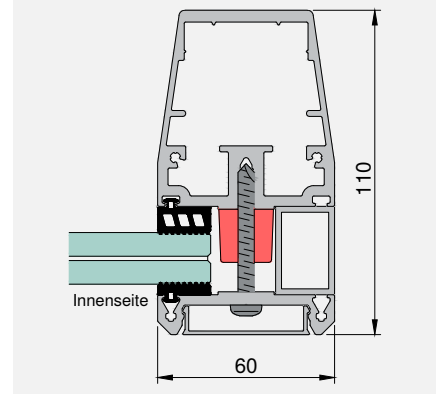

# Technische Eigenschaften im Detail

## Geländerpfosten

VisioNeo View Durchgangspfosten

VisioNeo View Mittelpfosten

VisioNeo View Endpfosten

Montageanbindung

Design

Entwässerung  
(bauseits, nicht im Lieferumfang)

\*AbZ beantragt