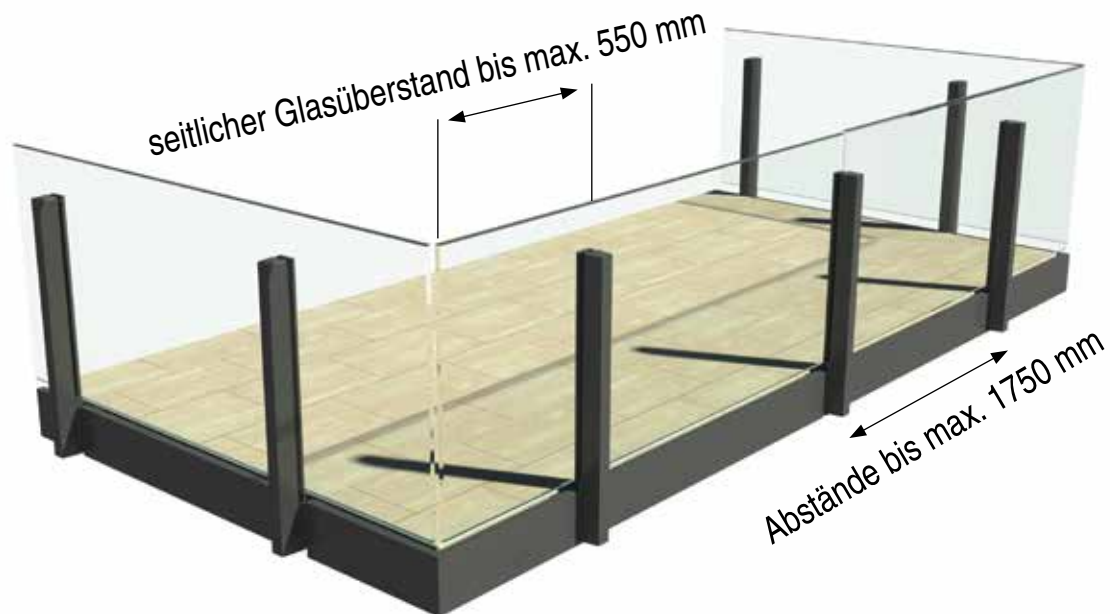

VisioNeo View

Alle Vorteile im Überblick