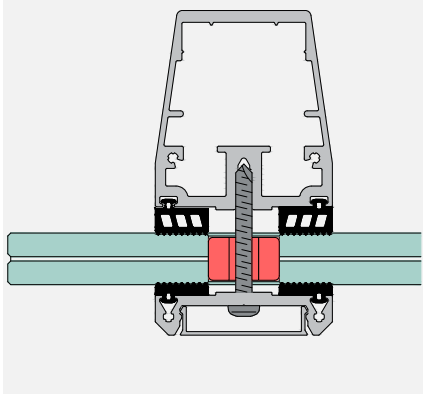

Technische Eigenschaften im Detail

Geländerpfosten

VisioNeo View Durchgangspfosten