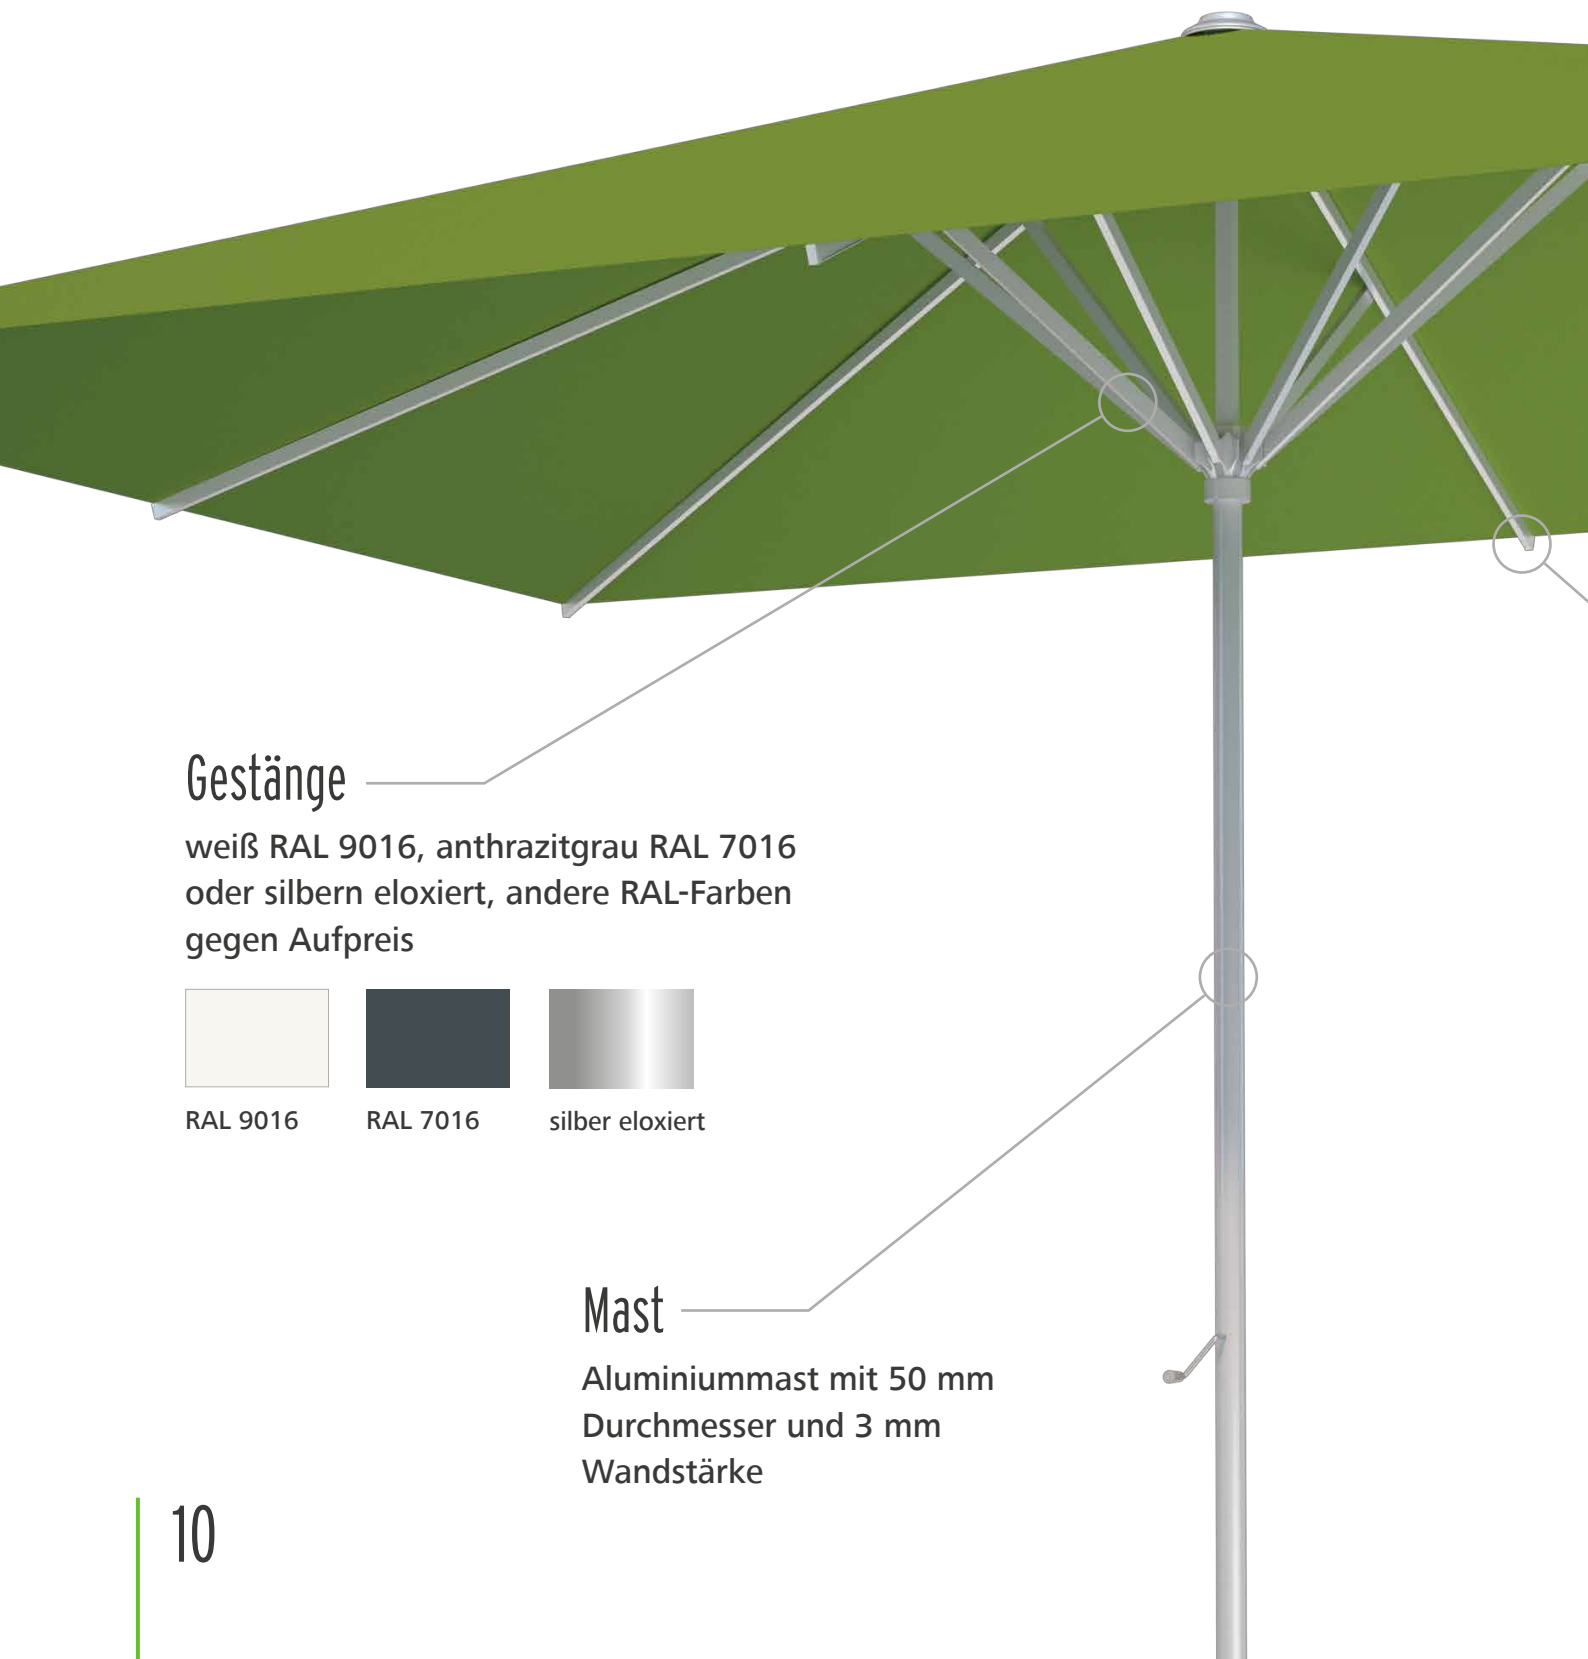

SAMARA

Funktionaler Sonnenschirm
mit Kurbelmechanismus

5 JAHRE
GARANTIE*

Min. Größe
2,5 x 2,5 m

Max. Größe
4 x 4 m

Max. Schatten
16 m²

Min. Größe
2 x 3 m

Max. Größe
3,5 x 4,5 m

Max. Schatten
16 m²

Min. Größe
Ø 2,5 m

Max. Größe
Ø 5 m

Max. Schatten
20 m²

*5 Jahre Herstellergarantie gemäß www.caravita.de/garantie

SAMARA

Funktionaler Sonnenschirm mit Kurbelmechanismus

Kinderleicht entfaltet der Schattenspender mit seiner leichtgängigen Kurbelmechanik seine wahre Größe und heißt seine Gäste herzlich willkommen. Samara dosiert heiße Sonnenstrahlen am Tag und sorgt am Abend für angenehme Temperaturen unter dem Schirm. Selbst in seiner größten Ausführung lässt sich der optisch leichte Sonnenschirm verblüffend einfach bedienen.

Premium Schirmtuch in mehr als 120 Farben. 100% Acryl, lichtecht und wetterfest

Streben

Double-Layer-Powerstreben
30 x 15 x 2 mm mit Innen-
verstärkung

Ihre Vorteile

- Schließt über Tisch und Terrassen-Möbel dank Teleskopmechanik
- Leichtgängige und zuverlässige Kurbelmechanik
- Optional mit Winddach und mobiler LED-Beleuchtung (inkl. Powerbank) erhältlich

Max. Schatten
20 m²

Min. Größe
Ø 3,5 m

Max. Größe
Ø 5 m

Max. Schatten
20 m²

*5 Jahre Herstellergarantie gemäß www.caravita.de/garantie

SUPREMO

Sonnenschirm mit Easy-Lift-Schiebesystem

It's so easy – mit seinem raffinierten Schiebe-Mechanismus öffnet und schließt sich der Mittelmastschirm Supremo deutlich leichter und schneller als andere Sonnenschirme – und das auch bei großen Spannweiten. Damit ist Supremo nicht nur in privaten Gärten und Restaurants ein gern gesehener Gast, sondern eignet sich auch in Kindergärten und öffentlichen Einrichtungen.