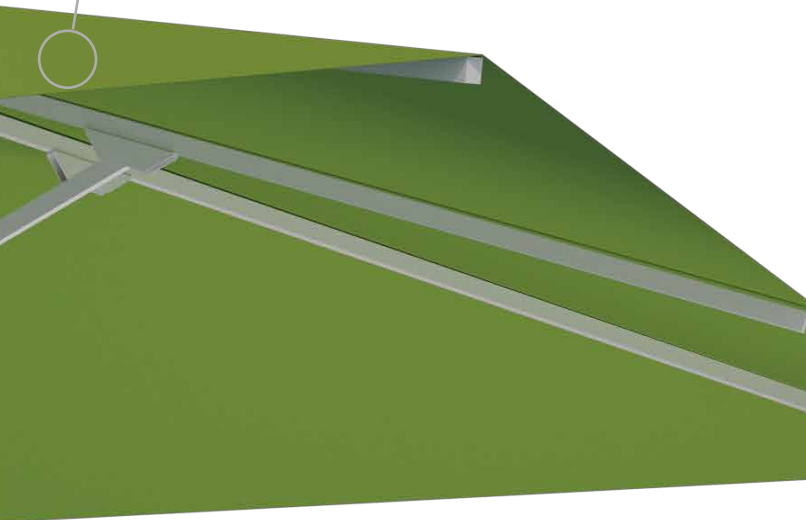

Robuster Gastroschirm

Der Mittelmastschirm Centro ist ein solider Schattenspender für Schirmgrößen bis zu 5 m Spannweite. Bestens geeignet in Biergärten und auf Terrassen in der Gastronomie.

Streben

Double-Layer-Powerstreben
30 x 15 x 2 mm mit Innen-
verstärkung

Gestänge

weiß RAL 9006 oder anthrazit-
grau RAL 7016

RAL 7016

RAL 9006

Bezug

Premium Schirmtuch in mehr als 120 Farben. 100% Acryl, lichtecht und wetterfest

Mast

Aluminiummast mit 70 mm Durchmesser und 4 mm Wandstärke