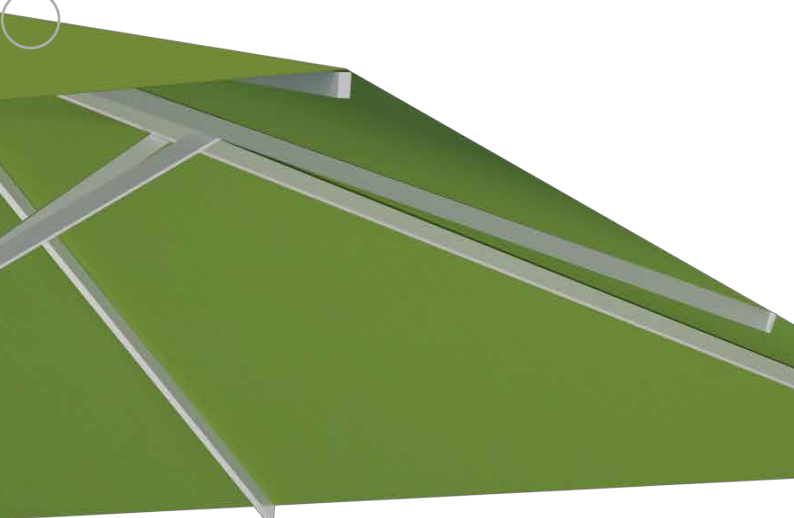

Frei und scheinbar schwerelos schwebt das Schirmdach von Amalfi. Der Mast des Sonnenschirms steht seitlich und schafft so viel Freiraum für Tische und Stühle. Wandert die Sonne im Laufe des Tages, so bleibt der Schatten dennoch stets dort, wo er benötigt wird. Denn Amalfi ist mit dem optionalen Edelstahlrehfuß um 360° drehbar, ohne den Ständer bewegen zu müssen.

Streben

Double-Layer-Powerstreben
30 x 15 x 2 mm mit Innen-
verstärkung

Mast

High-Power-Mast – 60 x 100 mm
und 4 mm Wandstärke
(3-fach verschweißt)

Bezug

Premium Schirmtuch in mehr als 120 Farben. 100% Acryl, lichtecht und wetterfest

Gestänge

Freie Auswahl aus über 200 RAL-Farben

Ihre Vorteile

- Flexibilität durch 360° drehbaren Mast (optional)
- Optional mit zwei oder vier Schirmdächern erhältlich
- Geeignet zur Wandmontage

SCALA

Design trifft Funktion