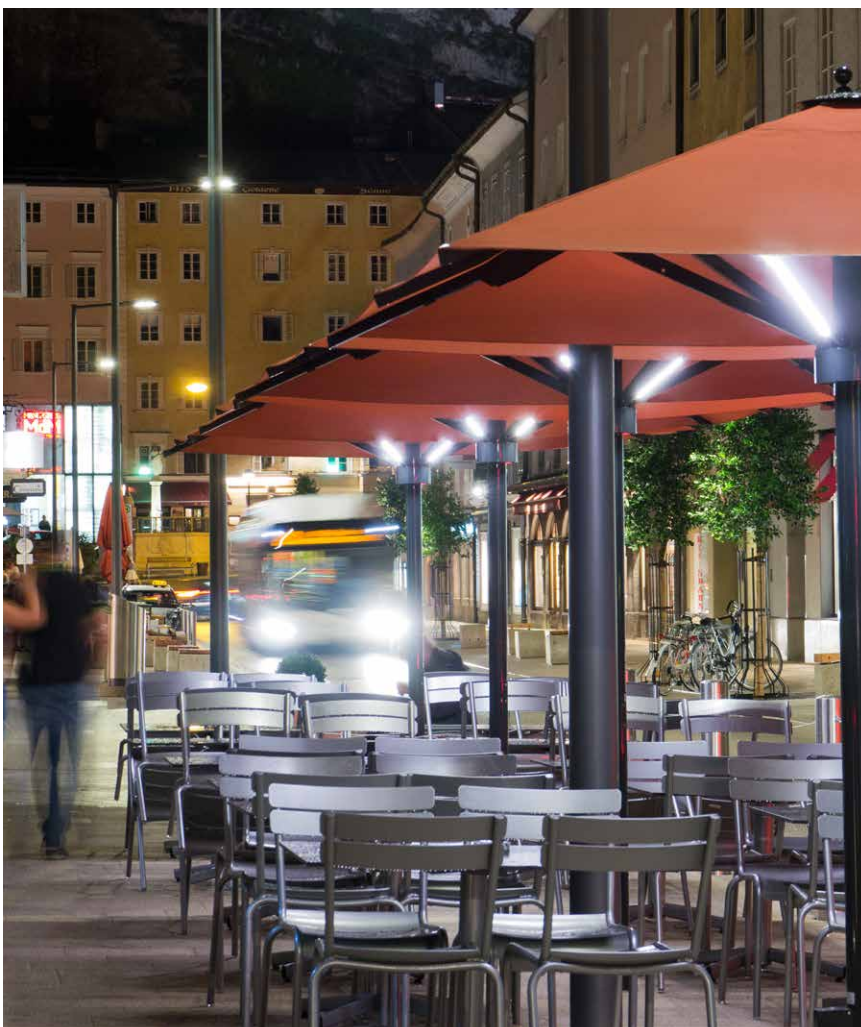

Impressionen