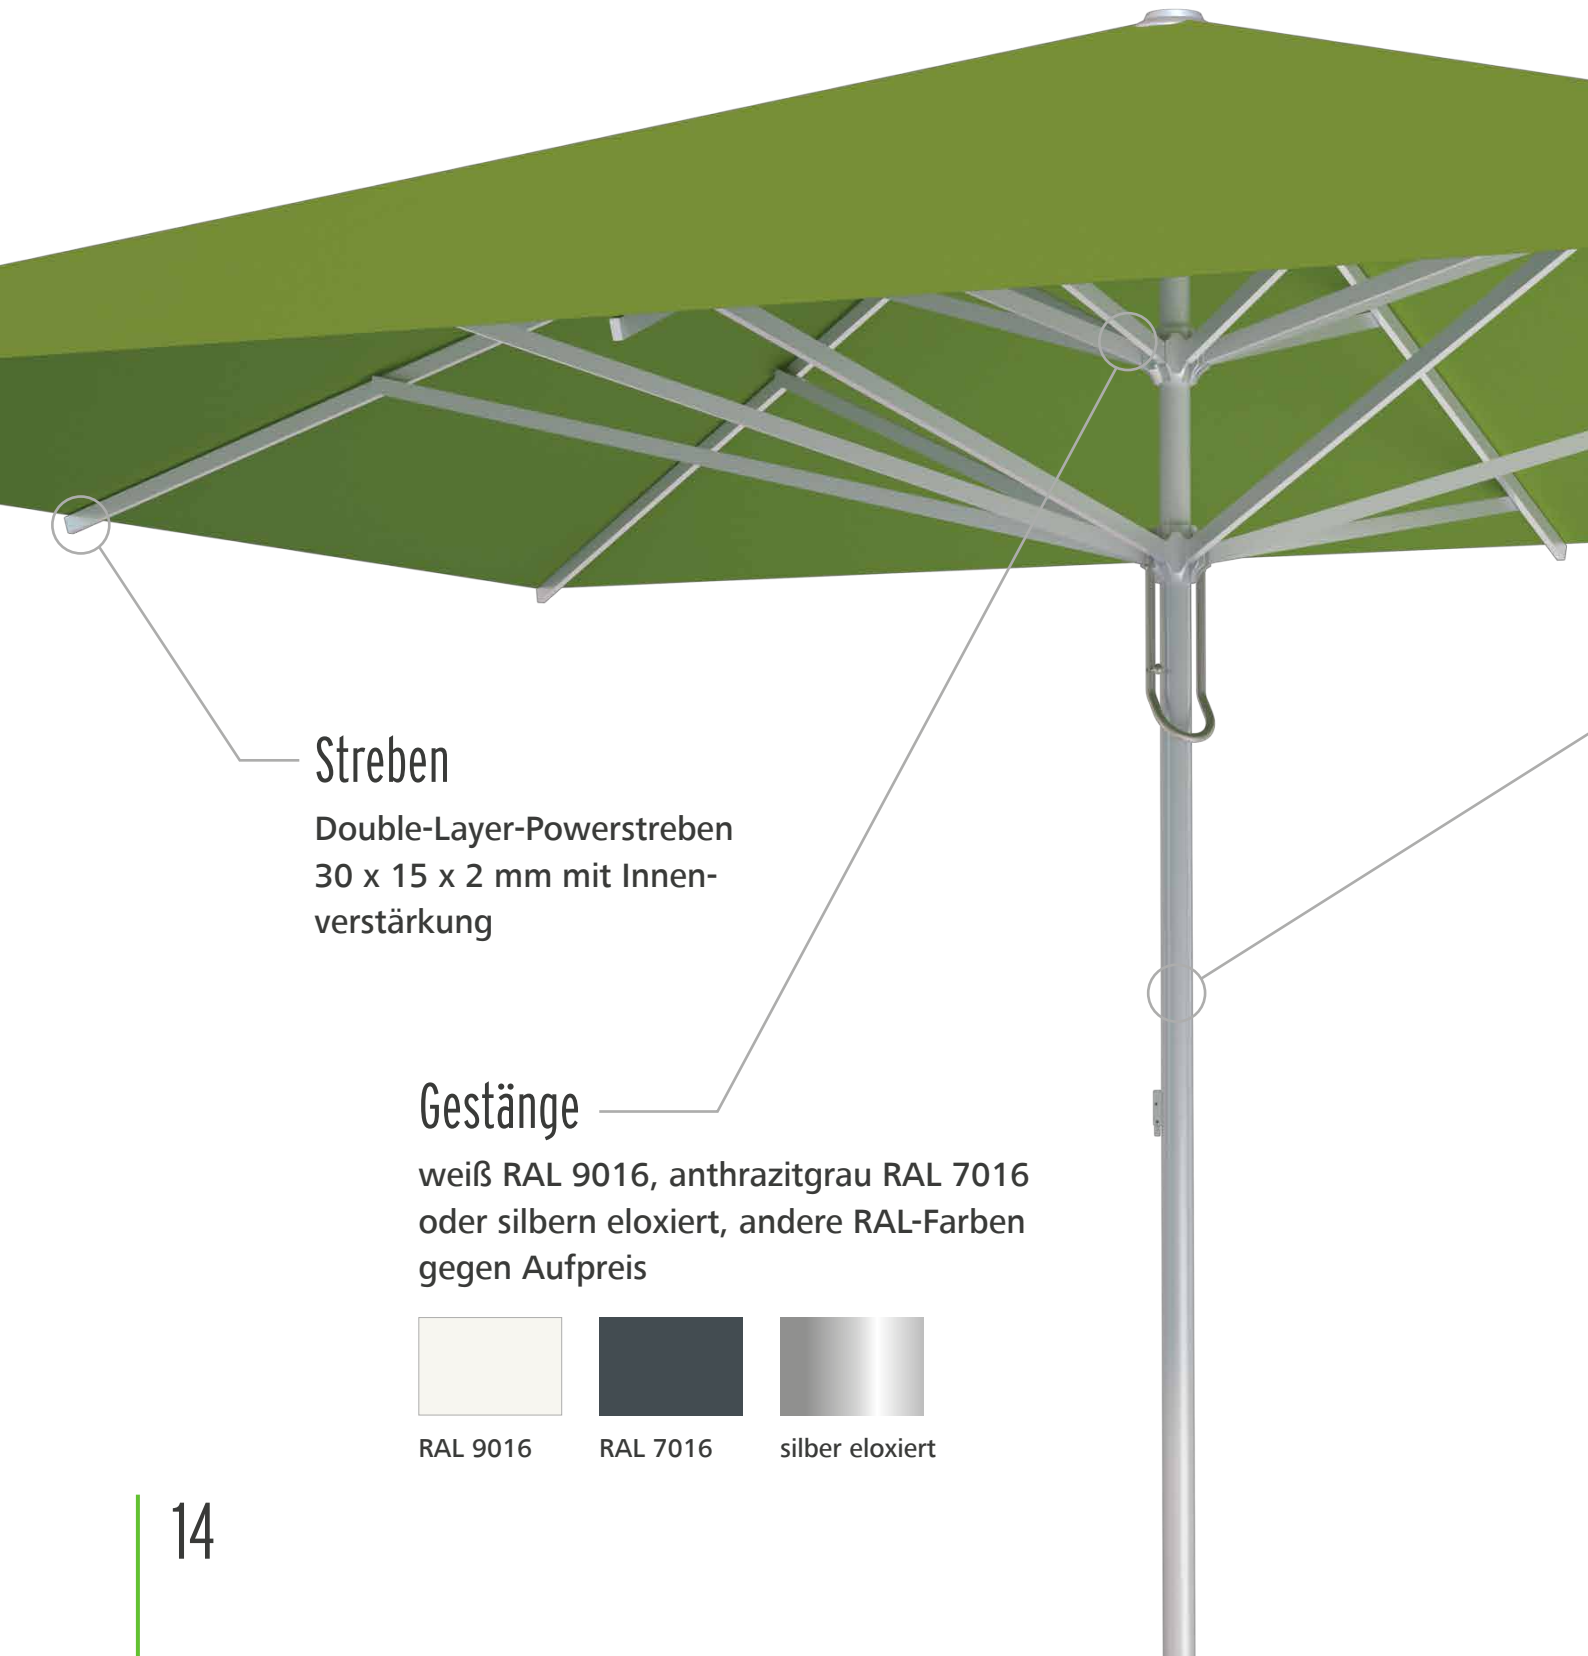

Premium Schirmtuch in mehr als 120 Farben. 100% Acryl, lichtecht und wetterfest

Streben

Double-Layer-Powerstreben
30 x 15 x 2 mm mit Innen-
verstärkung

Ihre Vorteile

- Schließt über Tisch und Terrassen-Möbel dank Teleskopmechanik
- Leichtgängige und zuverlässige Kurbelmechanik
- Optional mit Winddach und mobiler LED-Beleuchtung (inkl. Powerbank) erhältlich

SUPREMO

Sonnenschirm mit Easy-Lift-
Schiebesystem

5 JAHRE
GARANTIE*

Min. Größe
3 x 3 m

Max. Größe
5 x 5 m

Max. Schatten
25 m²

Min. Größe
2 x 3,5 m

Max. Größe
4 x 5 m

Max. Schatten
20 m²

Min. Größe
Ø 3,5 m

Max. Größe
Ø 5 m

Max. Schatten
20 m²

*5 Jahre Herstellergarantie gemäß www.caravita.de/garantie

SUPREMO

Sonnenschirm mit Easy-Lift-Schiebesystem

It's so easy – mit seinem raffinierten Schiebe-Mechanismus öffnet und schließt sich der Mittelmastschirm Supremo deutlich leichter und schneller als andere Sonnenschirme – und das auch bei großen Spannweiten. Damit ist Supremo nicht nur in privaten Gärten und Restaurants ein gern gesehener Gast, sondern eignet sich auch in Kindergärten und öffentlichen Einrichtungen.

Bezug

Premium Schirmtuch in mehr als 120 Farben. 100% Acryl, lichtecht und wetterfest

Mast

Aluminiummast mit 50 mm Durchmesser und 3 mm Wandstärke

Ihre Vorteile

- Schließt über Tisch und Terrassen-Möbel dank Teleskopmechanik
- Easy-Lift-Schiebesystem zum schnellen Öffnen und Schließen mit nur einer Hand
- Optional mit Winddach und mobiler LED-Beleuchtung (inkl. Powerbank) erhältlich