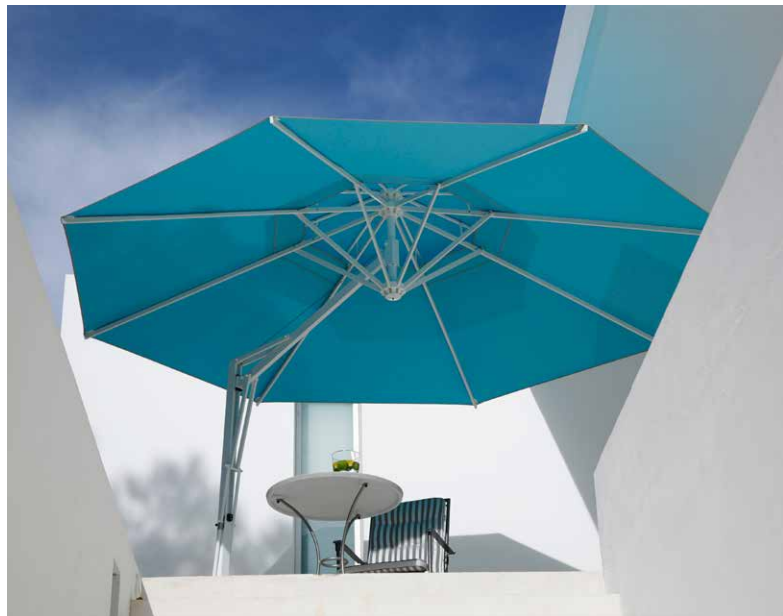

PRIMUS

Funktionaler Sonnenschirm mit Seilzug

Einfach flink – Primus besticht durch sein schnelles Handling und die unkomplizierte Seilzug-Technik. Das macht den Schirm leicht und mobil. Bei Marktständen, Verkaufs- und Informationsveranstaltungen ist soviel Beweglichkeit ein Muss, zuhause auf der Terrasse eine angenehme Eigenschaft. Primus ist mit Gestell aus Aluminium und als Modell Primus Wood mit Gestell aus massiven Eschenholz verfügbar.

Premium Schirmtuch in mehr als 120 Farben. 100% Acryl, lichtecht und wetterfest

Streben

Double-Layer-Powerstreben
30 x 15 x 2 mm mit Innenverstärkung

Ihre Vorteile

- Easy-Flap-System zum Öffnen in wenigen Sekunden
- Mehr Komfort durch 360° drehbaren Edelstahldrehfuß (optional)
- Einzigartiger Look und hochwertige Bauteile

Frei und scheinbar schwerelos schwebt das Schirmdach von Amalfi. Der Mast des Sonnenschirms steht seitlich und schafft so viel Freiraum für Tische und Stühle. Wandert die Sonne im Laufe des Tages, so bleibt der Schatten dennoch stets dort, wo er benötigt wird. Denn Amalfi ist mit dem optionalen Edelstahlrehfuß um 360° drehbar, ohne den Ständer bewegen zu müssen.