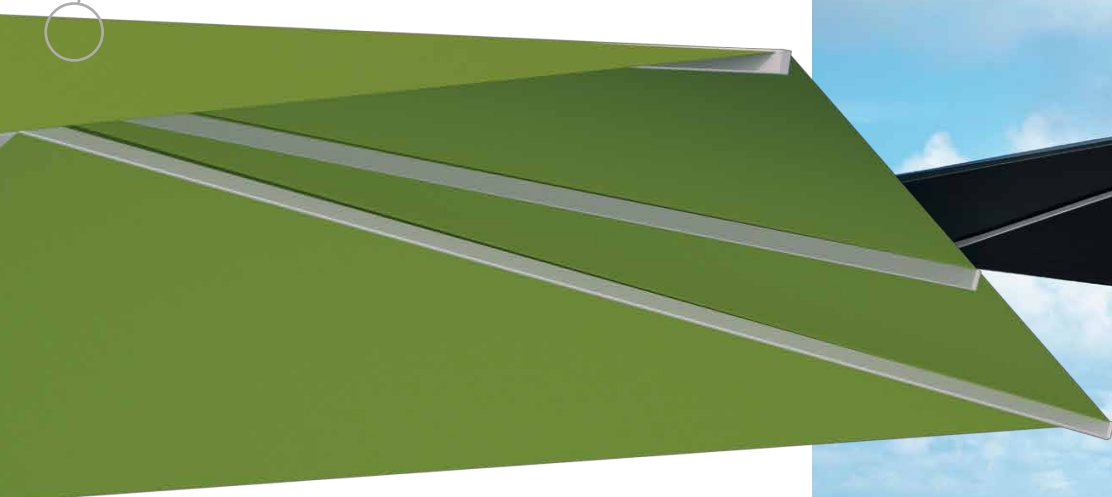

Max. Schatten
16 m²

Min. Größe
Ø 2,5 m

Max. Größe
Ø 5 m

Max. Schatten
20 m²

*5 Jahre Herstellergarantie gemäß www.caravita.de/garantie

SAMARA

Funktionaler Sonnenschirm mit Kurbelmechanismus

Kinderleicht entfaltet der Schattenspender mit seiner leichtgängigen Kurbelmechanik seine wahre Größe und heißt seine Gäste herzlich willkommen. Samara dosiert heiße Sonnenstrahlen am Tag und sorgt am Abend für angenehme Temperaturen unter dem Schirm. Selbst in seiner größten Ausführung lässt sich der optisch leichte Sonnenschirm verblüffend einfach bedienen.

Premium Schirmtuch in mehr als 120 Farben. 100% Acryl, lichtecht und wetterfest

Streben

Double-Layer-Powerstreben
30 x 15 x 2 mm mit Innen-
verstärkung

Ihre Vorteile

- Schließt über Tisch und Terrassen-Möbel dank Teleskopmechanik
- Leichtgängige und zuverlässige Kurbelmechanik
- Optional mit Winddach und mobiler LED-Beleuchtung (inkl. Powerbank) erhältlich

Max. Schatten
20 m²

Min. Größe
Ø 3,5 m

Max. Größe
Ø 5 m

Max. Schatten
20 m²

*5 Jahre Herstellergarantie gemäß www.caravita.de/garantie

SUPREMO

Sonnenschirm mit Easy-Lift-Schiebesystem

It's so easy – mit seinem raffinierten Schiebe-Mechanismus öffnet und schließt sich der Mittelmastschirm Supremo deutlich leichter und schneller als andere Sonnenschirme – und das auch bei großen Spannweiten. Damit ist Supremo nicht nur in privaten Gärten und Restaurants ein gern gesehener Gast, sondern eignet sich auch in Kindergärten und öffentlichen Einrichtungen.