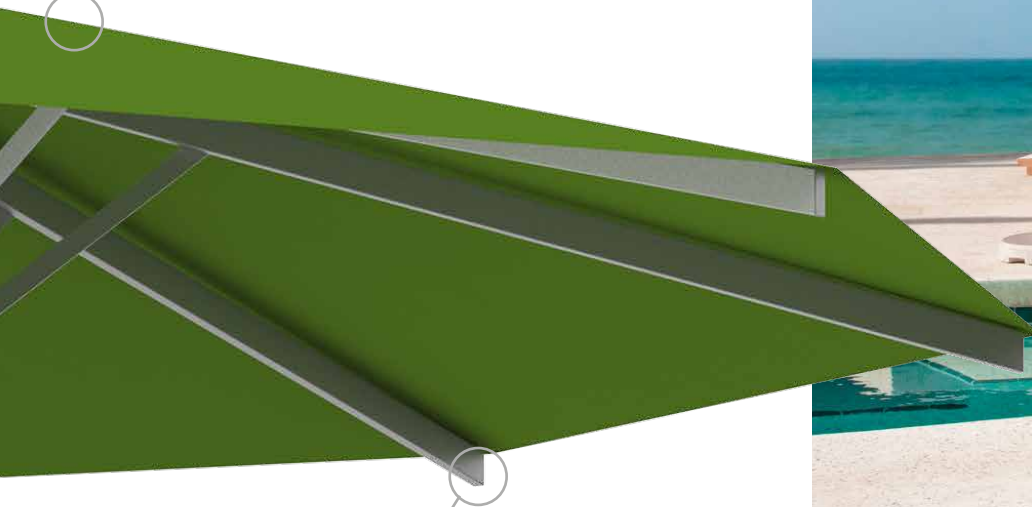

Bezug

Premium Schirmtuch in mehr als 120 Farben. 100% Acryl, lichtecht und wetterfest

Streben

Streben aus Aluminium oder Holz

Ihre Vorteile

- Leicht und mobil
- Unkomplizierte Seilzugtechnik
- Wahlweise mit Gestell und Mast aus Aluminium oder Holz erhältlich