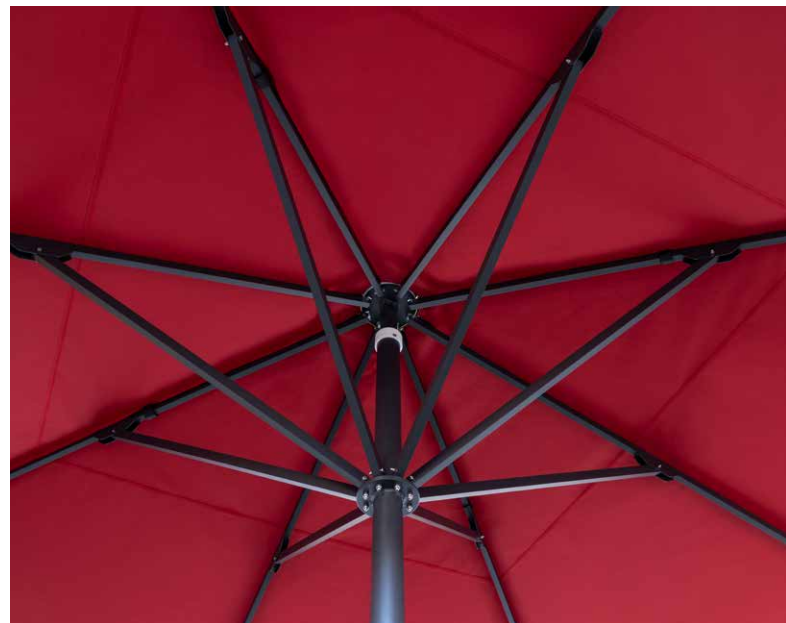

Bezug

Premium Schirmtuch in mehr als 120 Farben. 100% Acryl, lichtecht und wetterfest

Mast

Aluminiummast mit 70 mm Durchmesser und 4 mm Wandstärke

Ihre Vorteile

- Schließt über Tisch und Terrassen-Möbel dank Teleskopmechanik
- Windstabilität durch Streben aus hochwertigem Aluminium
- Sonnenschirm mit schnellem Schiebesystem
- Optional mit mobiler LED-Beleuchtung (inkl. Powerbank) erhältlich