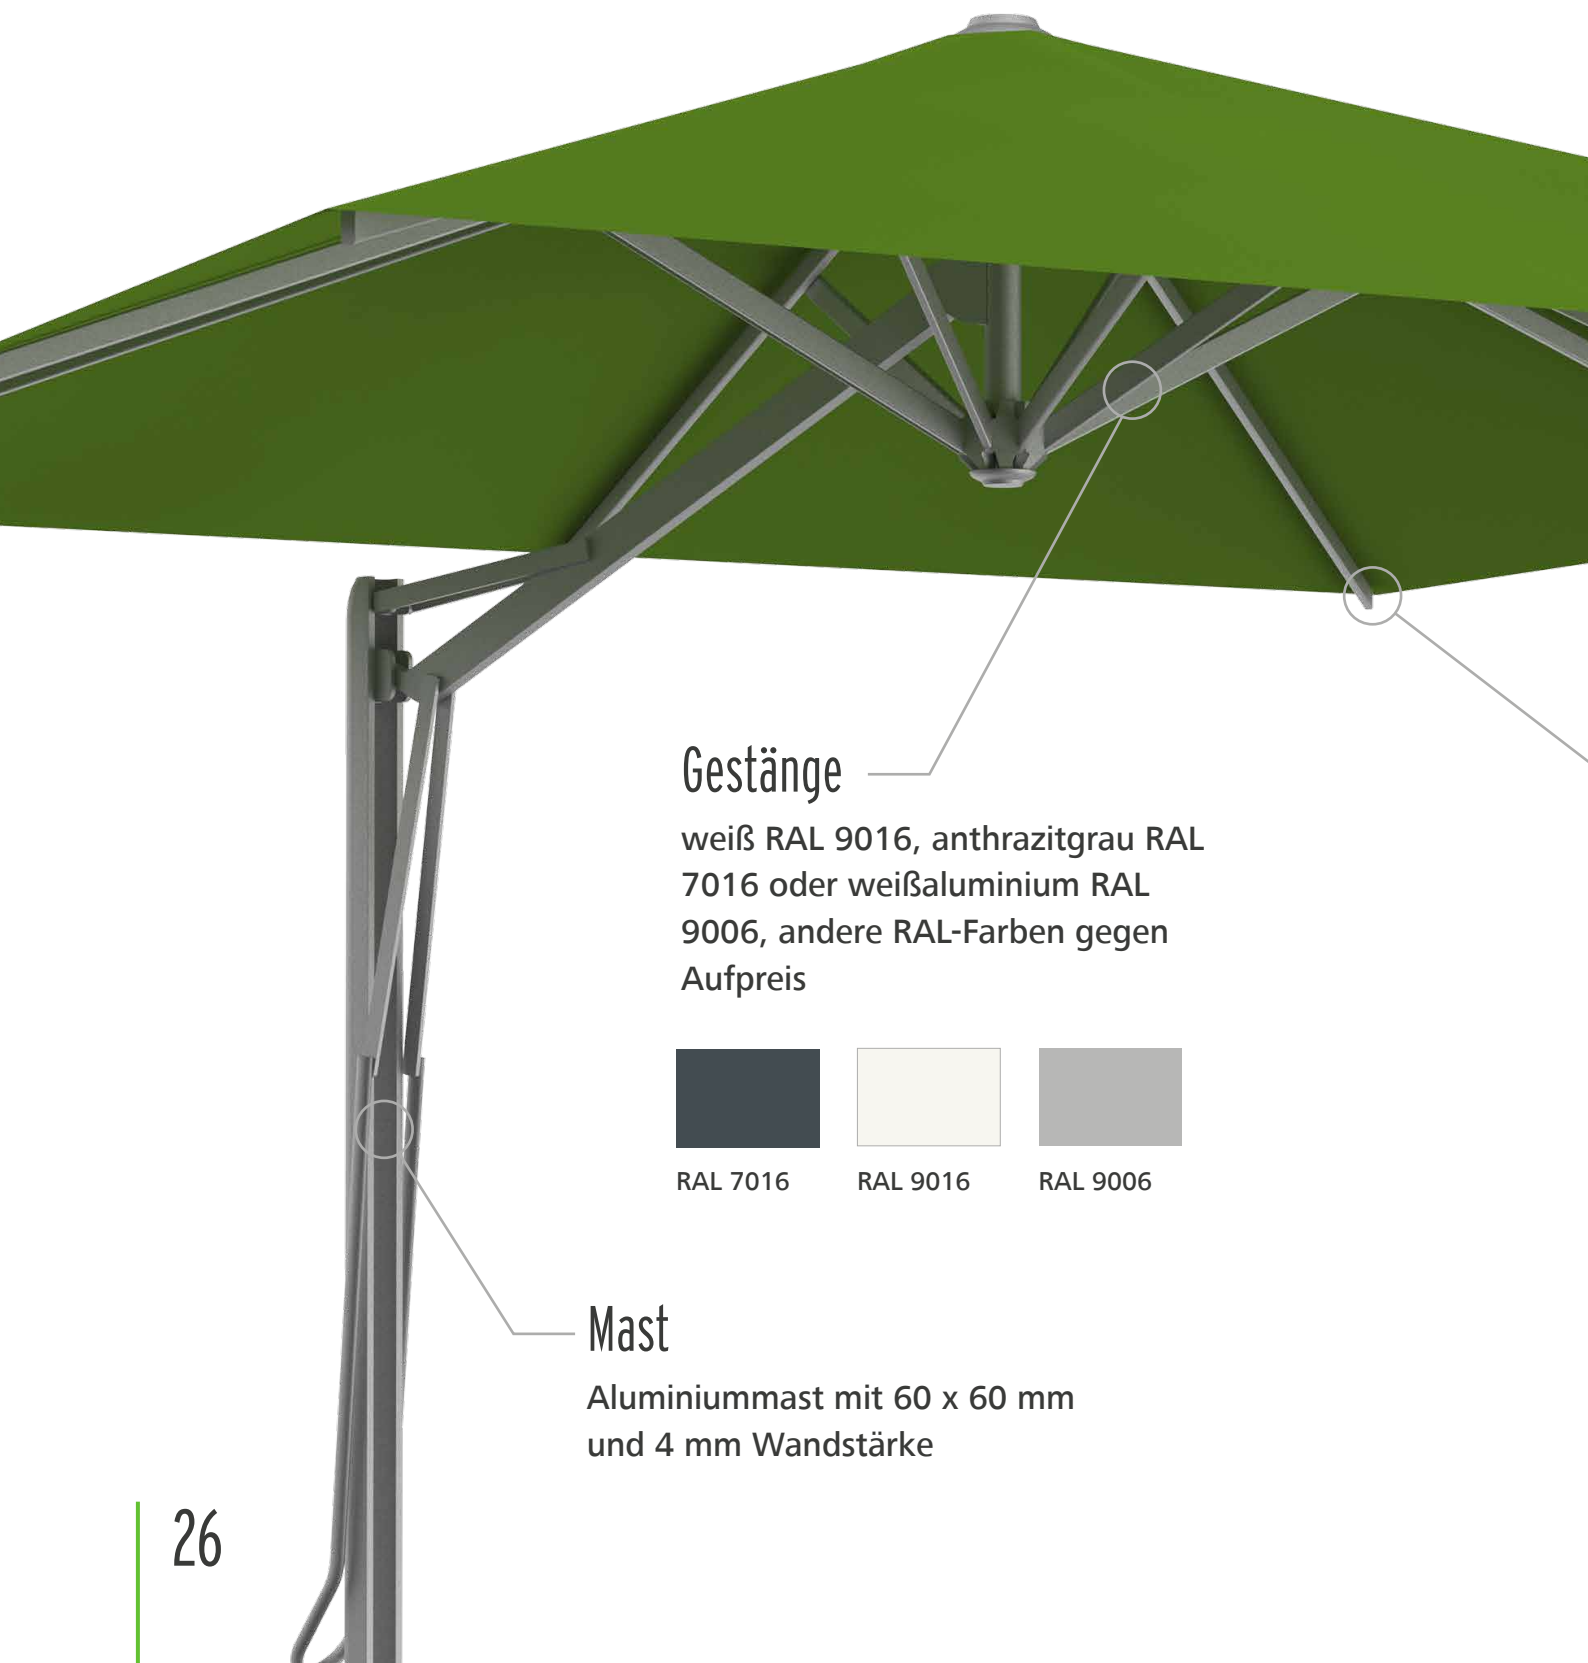

Ihre Vorteile

- Schließt über Tisch und Terrassen-Möbel dank Teleskopmechanik
- Extreme Windstabilität durch Mast und Gestell aus massivem Aluminium
- Optionale Extras: Funkmotor, Heizstrahler, LED-Beleuchtung und mehr
- Als Variante Freestyle mit versetztem Mast und freier Form des Schirmdaches erhältlich

BELVEDERE

Ampelschirm mit Easy-
Flap-System

5 JAHRE
GARANTIE*

Min. Größe
2 x 2 m

Max. Größe
3 x 3 m

Max. Schatten
9 m²

Min. Größe
Ø 3,5 m

Max. Größe
Ø 4 m

Max. Schatten
12 m²

*5 Jahre Herstellergarantie gemäß www.caravita.de/garantie

BELVEDERE

Ampelschirm mit Easy-Flap-System

Belvedere ist der wahrscheinlich schnellste Sonnenschirm der Welt. Dank der smarten Easy-Flap-Technologie spannt sich sein Dach in Sekunden! Geschlossen steht er aufrecht und platzsparend wie ein Mittelmastschirm – geöffnet verwandelt er sich zu einem Ampelschirm mit optimaler Raumnutzung und einzigartigem Design.

Premium Schirmtuch in mehr als 120 Farben. 100% Acryl, lichtecht und wetterfest

Streben

Double-Layer-Powerstreben
30 x 15 x 2 mm mit Innenverstärkung

Ihre Vorteile

- Easy-Flap-System zum Öffnen in wenigen Sekunden
- Mehr Komfort durch 360° drehbaren Edelstahldrehfuß (optional)
- Einzigartiger Look und hochwertige Bauteile