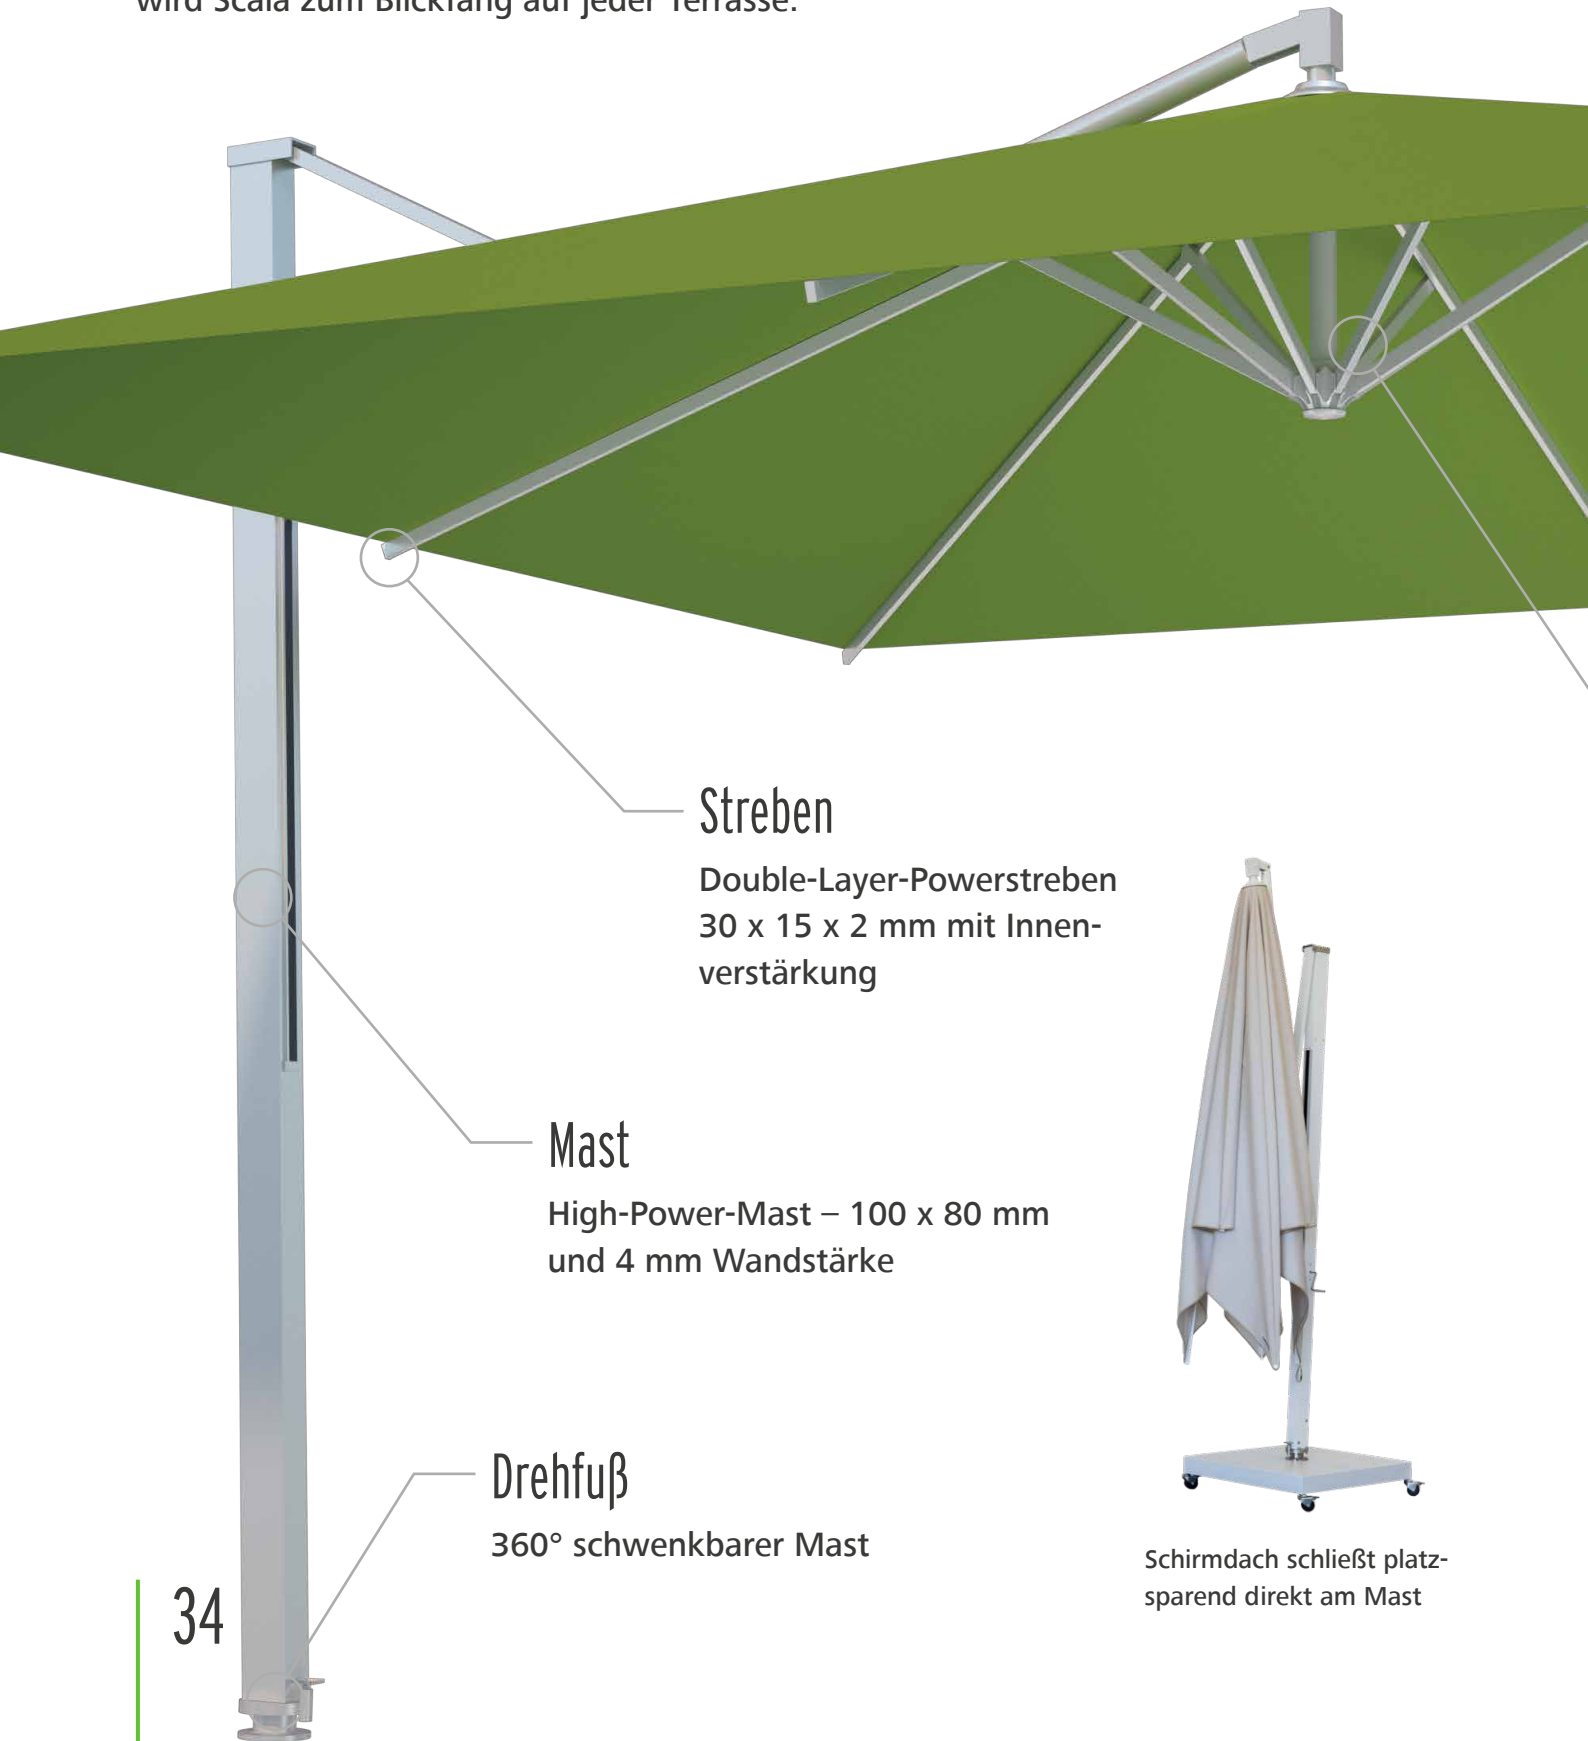

Frei und scheinbar schwerelos schwebt das Schirmdach von Amalfi. Der Mast des Sonnenschirms steht seitlich und schafft so viel Freiraum für Tische und Stühle. Wandert die Sonne im Laufe des Tages, so bleibt der Schatten dennoch stets dort, wo er benötigt wird. Denn Amalfi ist mit dem optionalen Edelstahlrehfuß um 360° drehbar, ohne den Ständer bewegen zu müssen.

Gestänge

Freie Auswahl aus über 200 RAL-Farben

Ihre Vorteile

- Flexibilität durch 360° drehbaren Mast (optional)
- Optional mit zwei oder vier Schirmdächern erhältlich
- Geeignet zur Wandmontage

SCALA

Design trifft Funktion

5 JAHRE
GARANTIE*

Min. Größe

3,5 x 3,5 m

Max. Größe

4 x 4 m

Max. Schatten

16 m²

*5 Jahre Herstellergarantie gemäß www.caravita.de/garantie

SCALA

Design trifft Funktion

Der elegante Ampelschirm Scala ermöglicht durch den integrierten Drehfuß sowie dem optionalen WMS Funkmotor besonders viel Flexibilität und Komfort. Mit einer Spannweite von 4 m und seinem modernen Design wird Scala zum Blickfang auf jeder Terrasse.