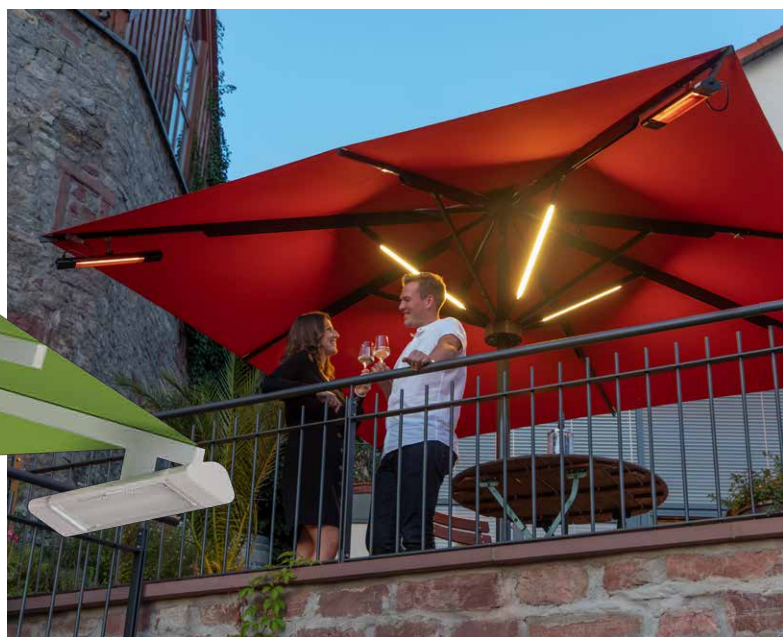

Bezug

Premium Schirmtuch in mehr als 120 Farben. 100% Acryl, lichtecht und wetterfest

LED Beleuchtung

Dimmbare Lichtleisten in warmweiß, kaltweiß oder RGB

Mast

Aluminiummast mit 84 mm Durchmesser und 5 mm Wandstärke

Ihre Vorteile

- Schließt über Tisch und Terrassen-Möbel dank Teleskopmechanik
- Extreme Windstabilität durch Mast und Gestell aus massivem Aluminium
- Optionale Extras: Funkmotor, Heizstrahler, LED-Beleuchtung und mehr
- Als Variante Freestyle mit versetztem Mast und freier Form des Schirmdaches erhältlich