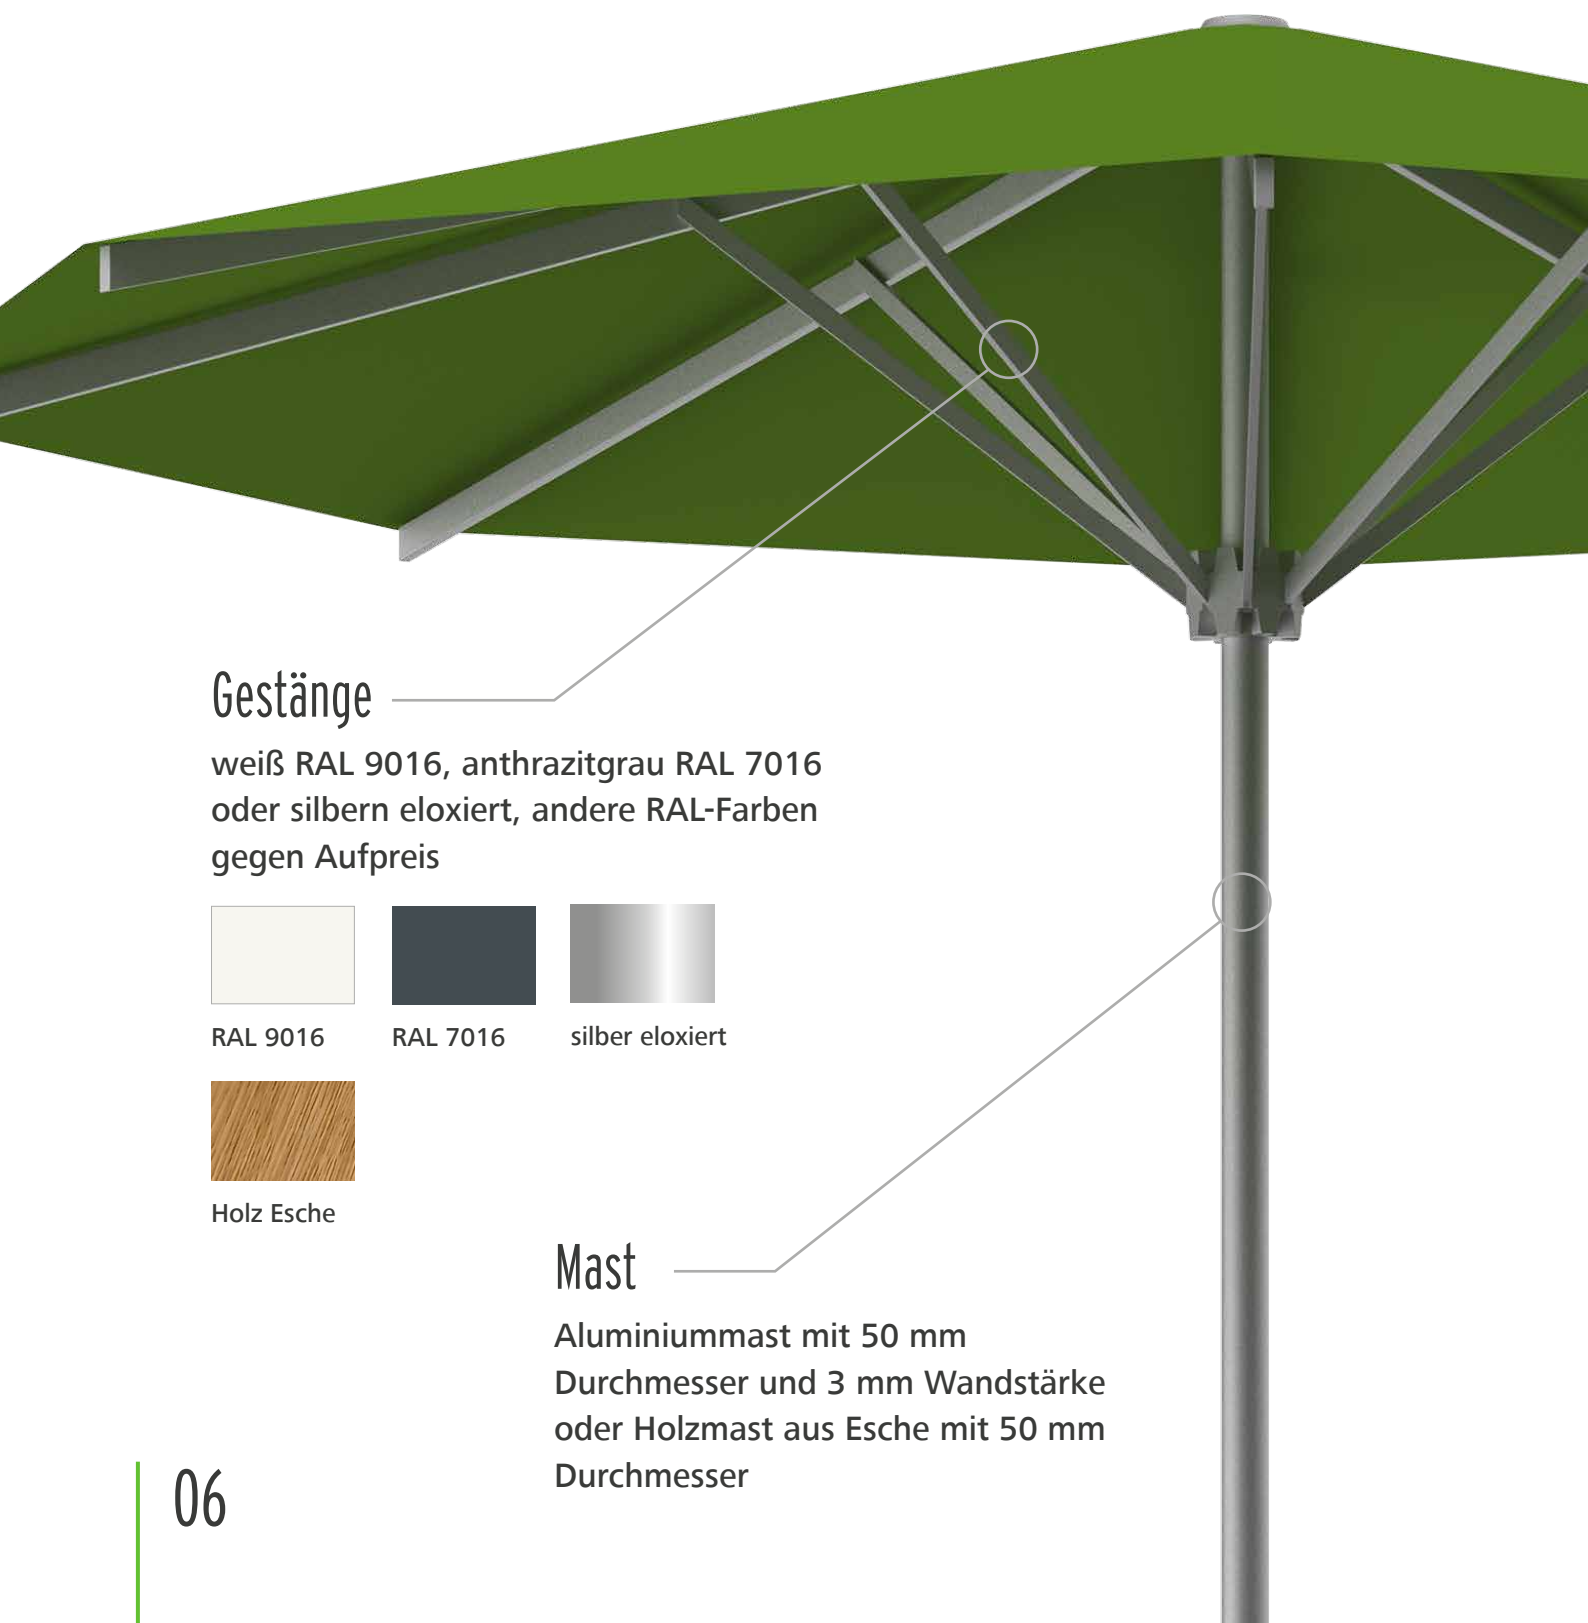

24 Belvedere
Ampelschirm Schiebesystem Ø bis 4m

28 Amalfi
Ampelschirm Kurbelbedienung Ø bis 3,5m

32 Scala
Ampelschirm Kurbel oder Motor Ø bis 4m

36 Zubehör und mehr
Schirmständer, Heizstrahler, Sonnenschirm-Konfigurator

PRIMUS

Funktionaler Sonnenschirm
mit Seilzug

Min. Größe
2,5 x 2,5 m

Max. Größe
3 x 3 m

Max. Schatten
9 m²

Min. Größe
Ø 2,5 m

Max. Größe
Ø 3 m

Max. Schatten
7 m²

PRIMUS

Funktionaler Sonnenschirm mit Seilzug

Einfach flink – Primus besticht durch sein schnelles Handling und die unkomplizierte Seilzug-Technik. Das macht den Schirm leicht und mobil. Bei Marktständen, Verkaufs- und Informationsveranstaltungen ist soviel Beweglichkeit ein Muss, zuhause auf der Terrasse eine angenehme Eigenschaft. Primus ist mit Gestell aus Aluminium und als Modell Primus Wood mit Gestell aus massiven Eschenholz verfügbar.

Max. Schatten
16 m²

Min. Größe
Ø 2,5 m

Max. Größe
Ø 5 m

Max. Schatten
20 m²

*5 Jahre Herstellergarantie gemäß www.caravita.de/garantie

SAMARA

Funktionaler Sonnenschirm mit Kurbelmechanismus

Kinderleicht entfaltet der Schattenspender mit seiner leichtgängigen Kurbelmechanik seine wahre Größe und heißt seine Gäste herzlich willkommen. Samara dosiert heiße Sonnenstrahlen am Tag und sorgt am Abend für angenehme Temperaturen unter dem Schirm. Selbst in seiner größten Ausführung lässt sich der optisch leichte Sonnenschirm verblüffend einfach bedienen.