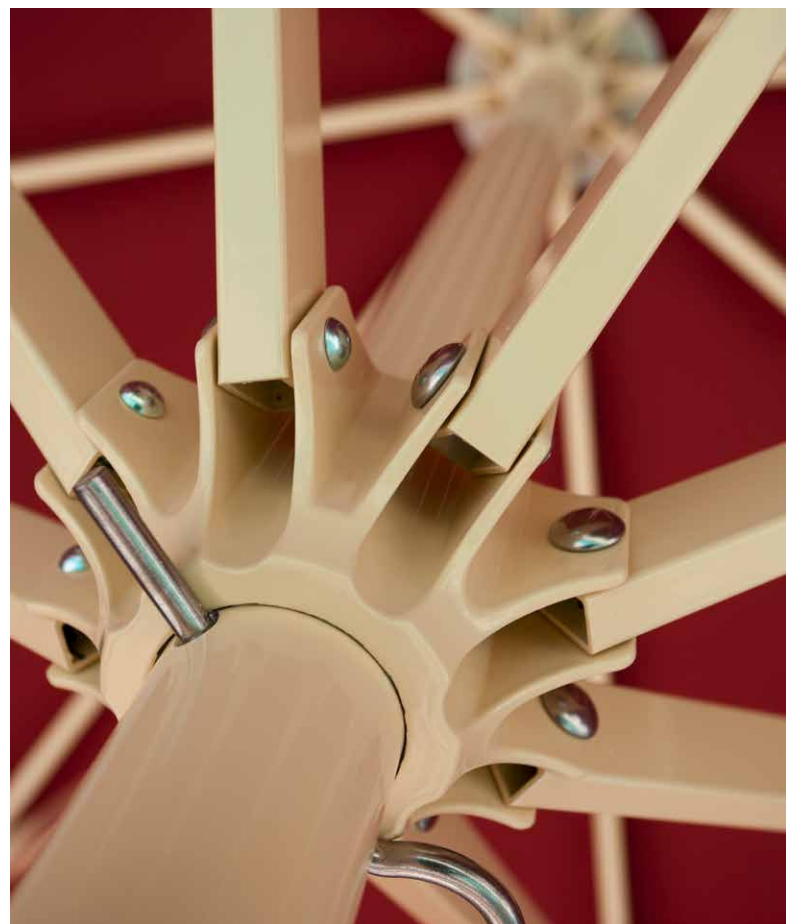

Bezug

Premium Schirmtuch in mehr als 120 Farben. 100% Acryl, lichtecht und wetterfest

Streben

Streben aus Aluminium oder Holz

Ihre Vorteile

- Leicht und mobil
- Unkomplizierte Seilzugtechnik
- Wahlweise mit Gestell und Mast aus Aluminium oder Holz erhältlich