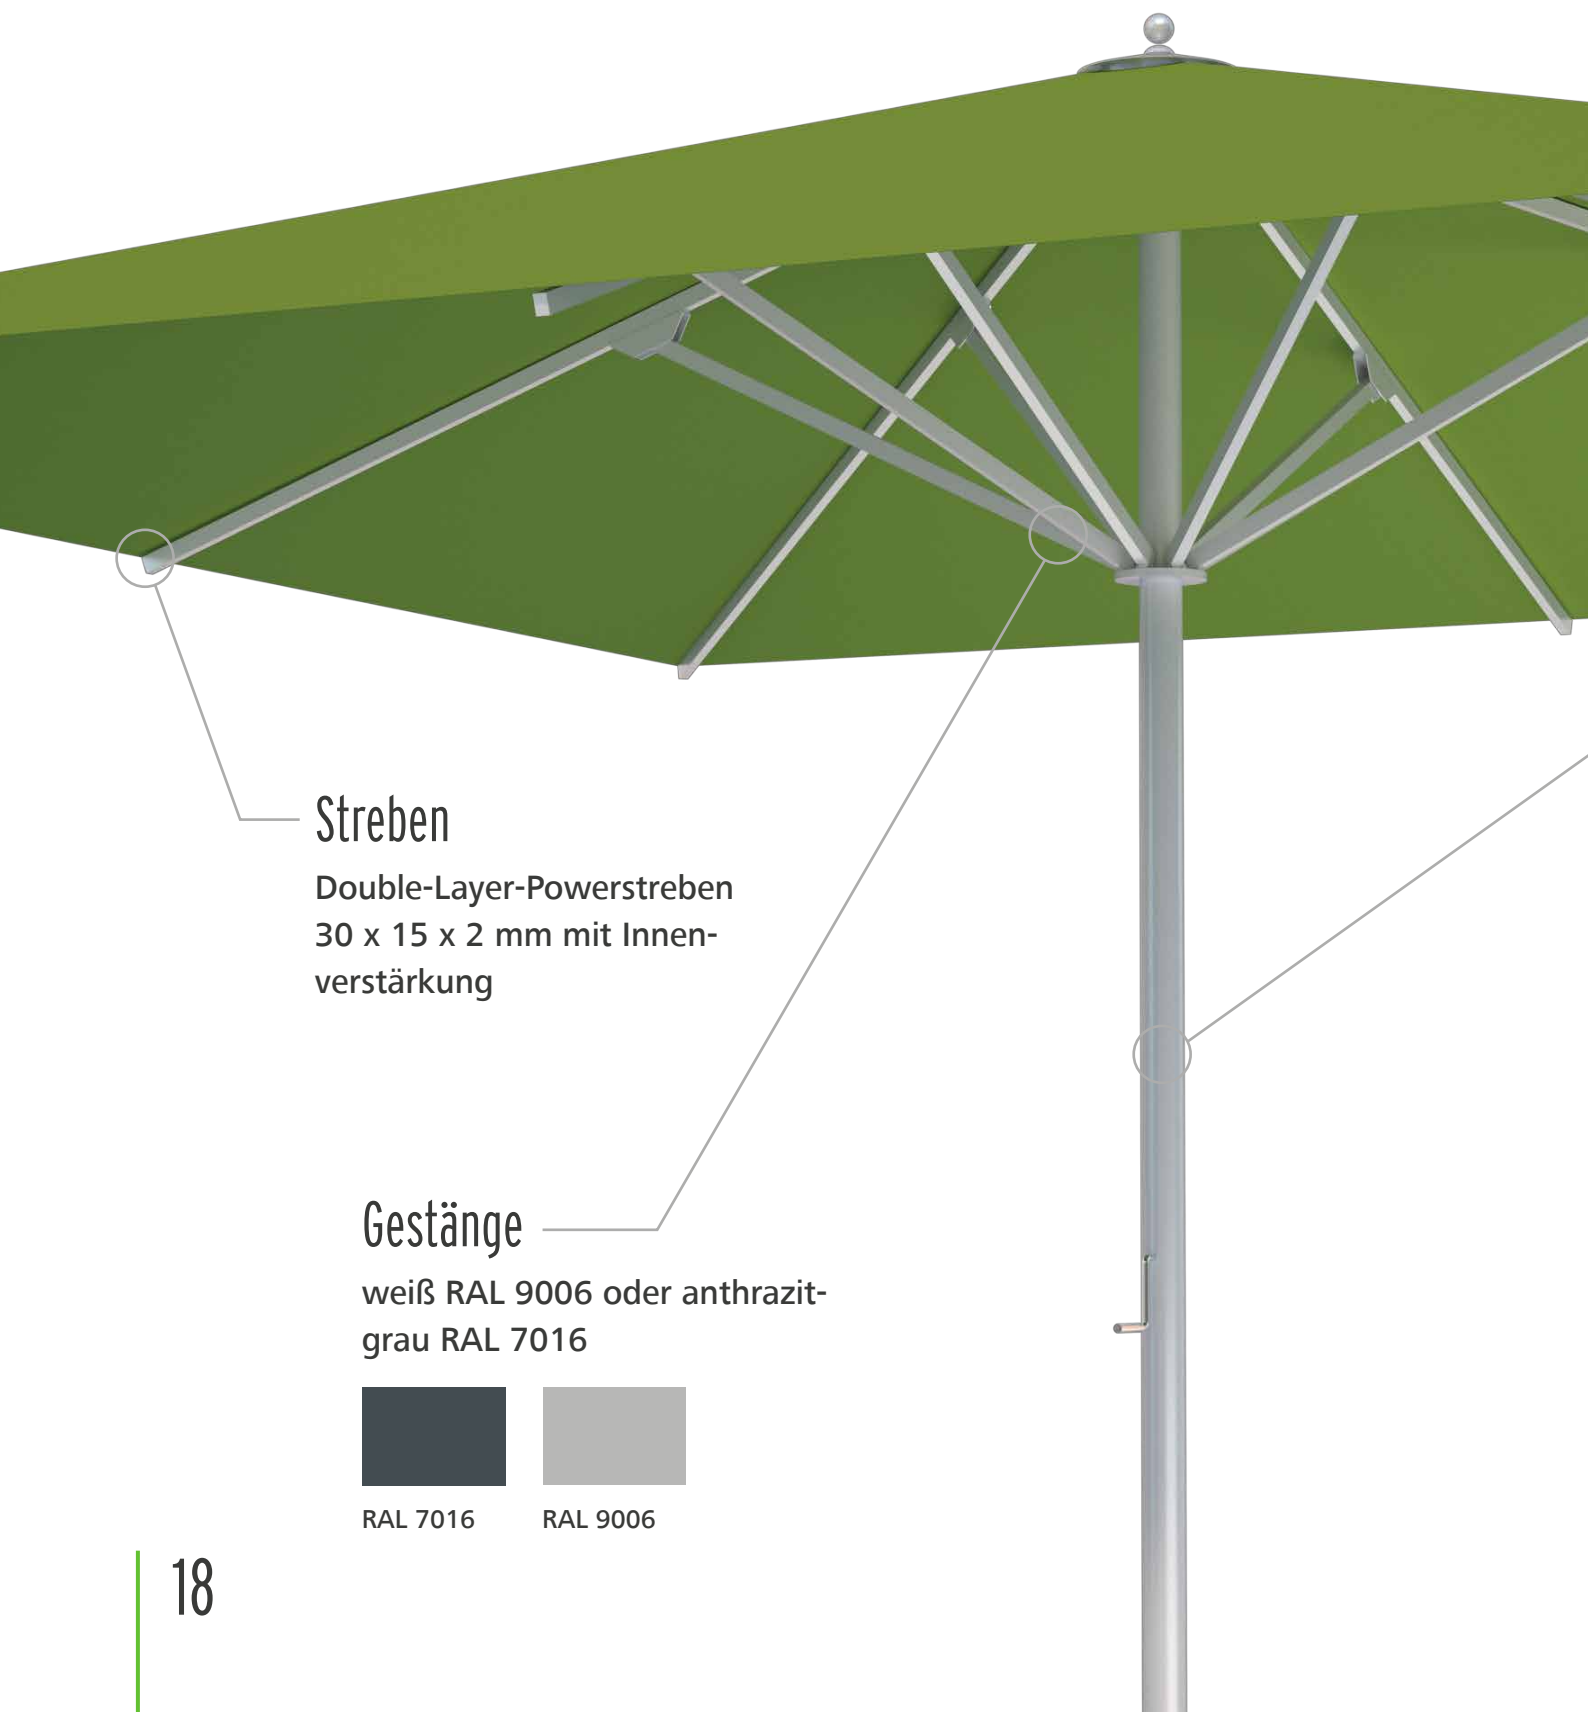

Max. Schatten
20 m²

Min. Größe
Ø 3,5 m

Max. Größe
Ø 5 m

Max. Schatten
20 m²

*5 Jahre Herstellergarantie gemäß www.caravita.de/garantie

SUPREMO

Sonnenschirm mit Easy-Lift-Schiebesystem

It's so easy – mit seinem raffinierten Schiebe-Mechanismus öffnet und schließt sich der Mittelmastschirm Supremo deutlich leichter und schneller als andere Sonnenschirme – und das auch bei großen Spannweiten. Damit ist Supremo nicht nur in privaten Gärten und Restaurants ein gern gesehener Gast, sondern eignet sich auch in Kindergärten und öffentlichen Einrichtungen.

Bezug

Premium Schirmtuch in mehr als 120 Farben. 100% Acryl, lichtecht und wetterfest

Mast

Aluminiummast mit 50 mm Durchmesser und 3 mm Wandstärke

Ihre Vorteile

- Schließt über Tisch und Terrassen-Möbel dank Teleskopmechanik
- Easy-Lift-Schiebesystem zum schnellen Öffnen und Schließen mit nur einer Hand
- Optional mit Winddach und mobiler LED-Beleuchtung (inkl. Powerbank) erhältlich

CENTRO

Robuster Gastroschirm

5 JAHRE
GARANTIE*

Min. Größe
4 x 4 m

Max. Größe
5 x 5 m

Max. Schatten
25 m²

*5 Jahre Herstellergarantie gemäß www.caravita.de/garantie

CENTRO

Robuster Gastroschirm

Der Mittelmastschirm Centro ist ein solider Schattenspender für Schirmgrößen bis zu 5 m Spannweite. Bestens geeignet in Biergärten und auf Terrassen in der Gastronomie.

Streben

Double-Layer-Powerstreben
30 x 15 x 2 mm mit Innen-
verstärkung