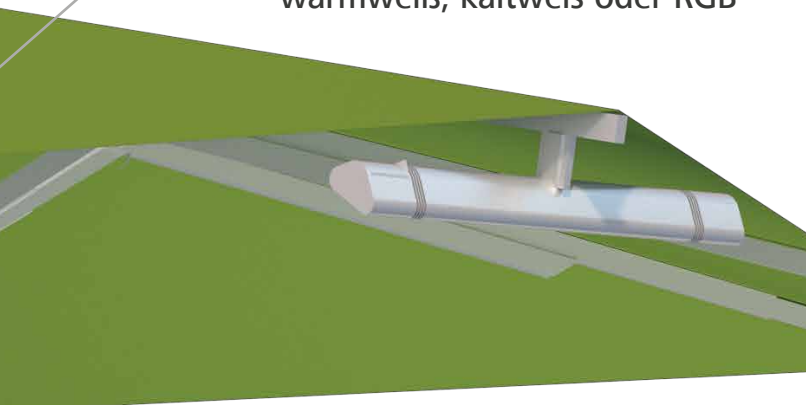

Bezug

Premium Schirmtuch in mehr als 120 Farben. 100% Acryl, lichtecht und wetterfest

LED Beleuchtung

Dimmbare Lichtleisten in warmweiß, kaltweiß oder RGB

Mast

Aluminiummast mit 84 mm Durchmesser und 5 mm Wandstärke

Ihre Vorteile

- Schließt über Tisch und Terrassen-Möbel dank Teleskopmechanik
- Extreme Windstabilität durch Mast und Gestell aus massivem Aluminium
- Optionale Extras: Funkmotor, Heizstrahler, LED-Beleuchtung und mehr
- Als Variante Freestyle mit versetztem Mast und freier Form des Schirmdaches erhältlich